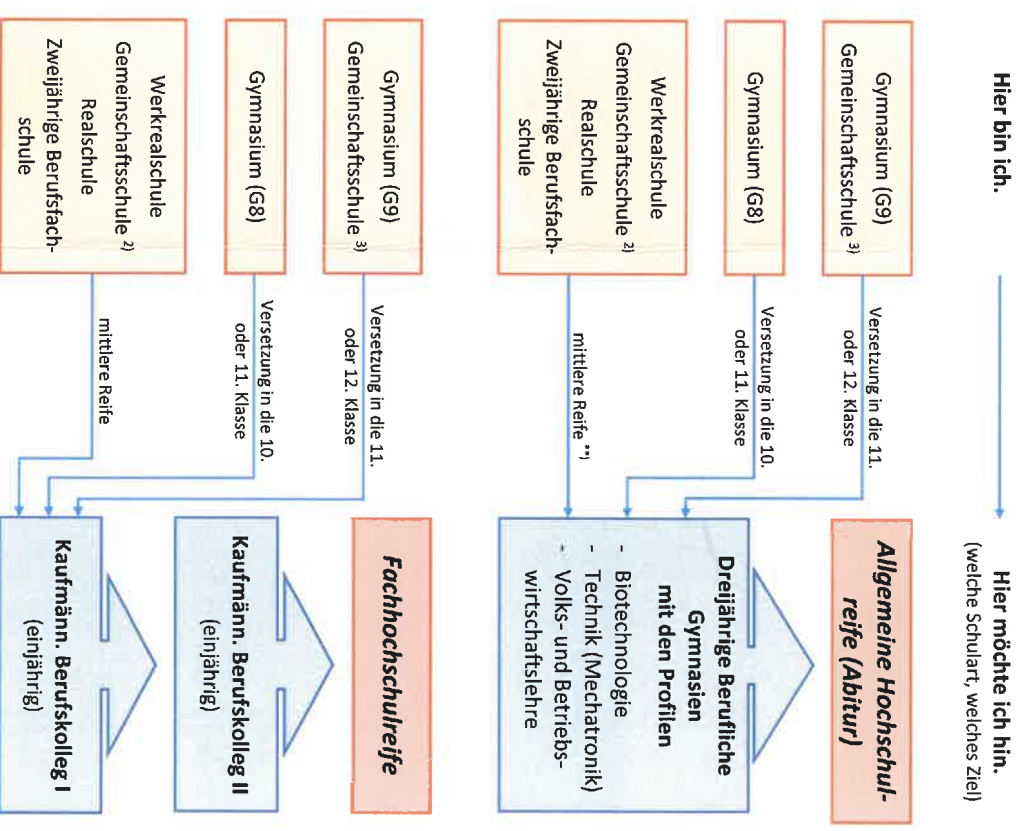

## Schulabschlüsse am Beruflichen Schulzentrum Wertheim

<sup>1)</sup> Notendurchschnitt in den Fächern Deutsch, Englisch, Mathematik: 4,0 (Realschule: M-Niveau)

## Schulabschlüsse am Beruflichen Schulzentrum Wertheim

<sup>\*\*)</sup> Notendurchschnitt in den Fächern Deutsch, Englisch, Mathematik: 3,0

<sup>1)</sup> Gemeinschaftsschule – grundlegendes Niveau

<sup>2)</sup> Gemeinschaftsschule – mittleres Niveau