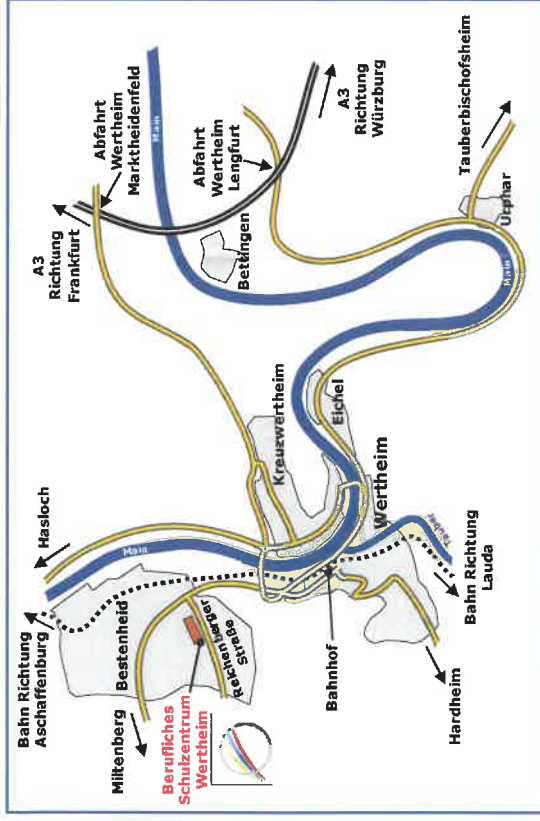

Berufliches Schulzentrum Wertheim

Reichenberger Straße 8
97877 Wertheim

Telefon: 09342 9659-0

Telefax: 09342 9659-199

E-Mail: info@bsz-wertheim.de

Web: www.bsz-wertheim.de

Main-Tauber-Kreis.de

Eine Schule des Main-Tauber-Kreises

**Berufliches
Schulzentrum
Wertheim**

BILDUNG SCHAFFT ZUKUNFT