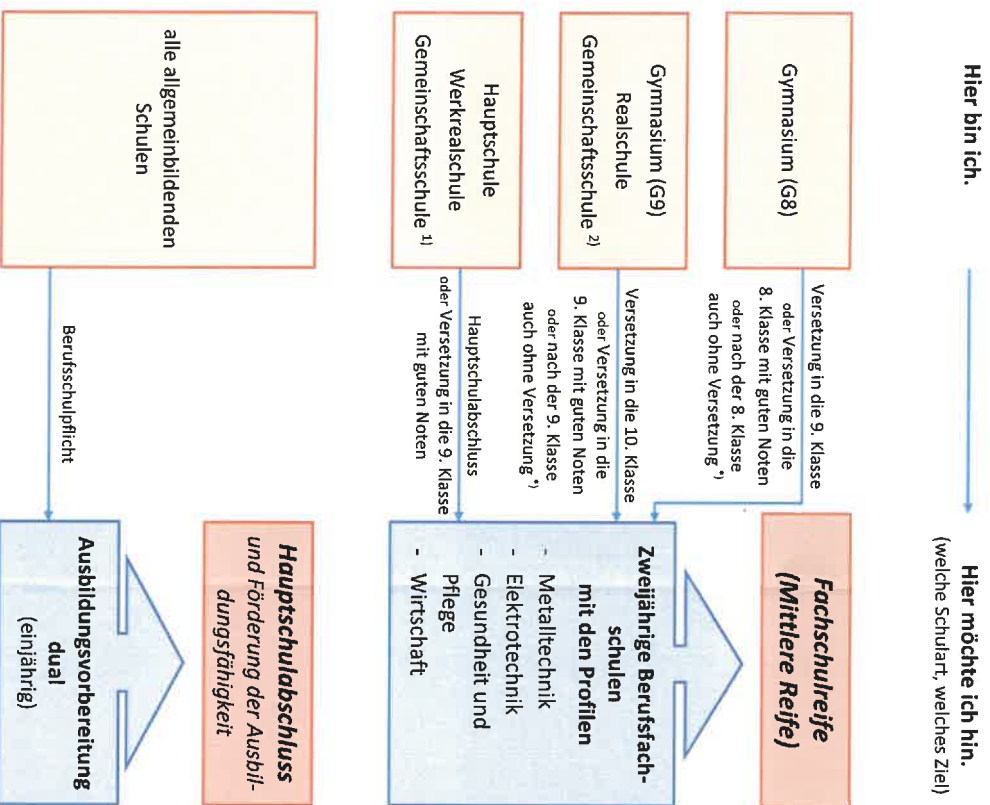

## Schulabschlüsse am Beruflichen Schulzentrum Wertheim

<sup>1)</sup> Notendurchschnitt in den Fächern Deutsch, Englisch, Mathematik: 4,0 (Realschule: M-Niveau)

## Schulabschlüsse am Beruflichen Schulzentrum Wertheim

<sup>\*\*)</sup> Notendurchschnitt in den Fächern Deutsch, Englisch, Mathematik: 3,0

<sup>1)</sup> Gemeinschaftsschule – grundlegendes Niveau

<sup>2)</sup> Gemeinschaftsschule – mittleres Niveau